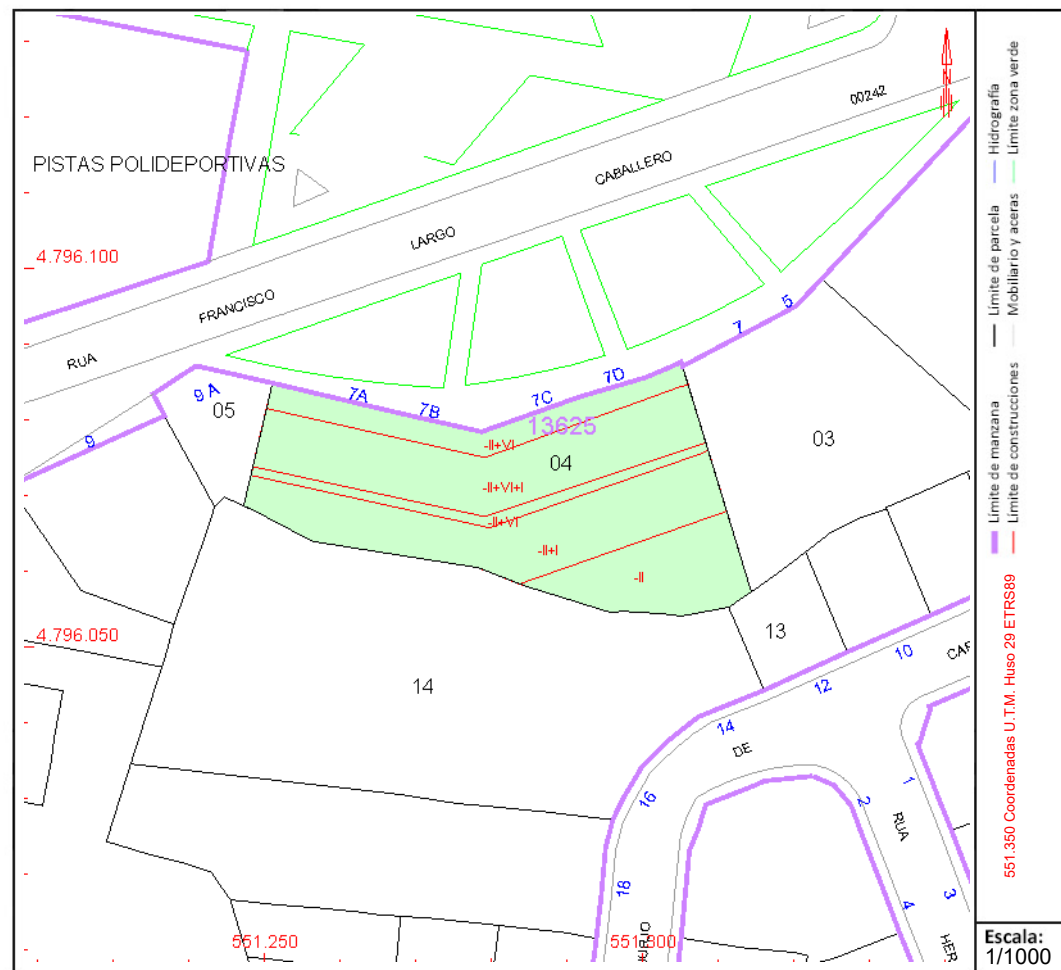

Referencia catastral: 1362504NH5916S0003GY

DATOS DESCRIPTIVOS DEL INMUEBLE

Localización:

RU FRANCISCO LARGO CABALLERO 7[A] Es:1 Pl:00 Pt:A
15174 CULLEREDO [A CORUÑA]

Clase: URBANO

Uso principal: Comercial

Superficie construida: 349 m2

Año construcción: 2002

Construcción

Destino	Escalera / Planta / Puerta	Superficie m ²
COMERCIO	1/00/A	349

PARCELA

Superficie gráfica: 1.419 m2

Participación del inmueble: 4,7800 %

Tipo: Parcela con varios inmuebles [division horizontal]