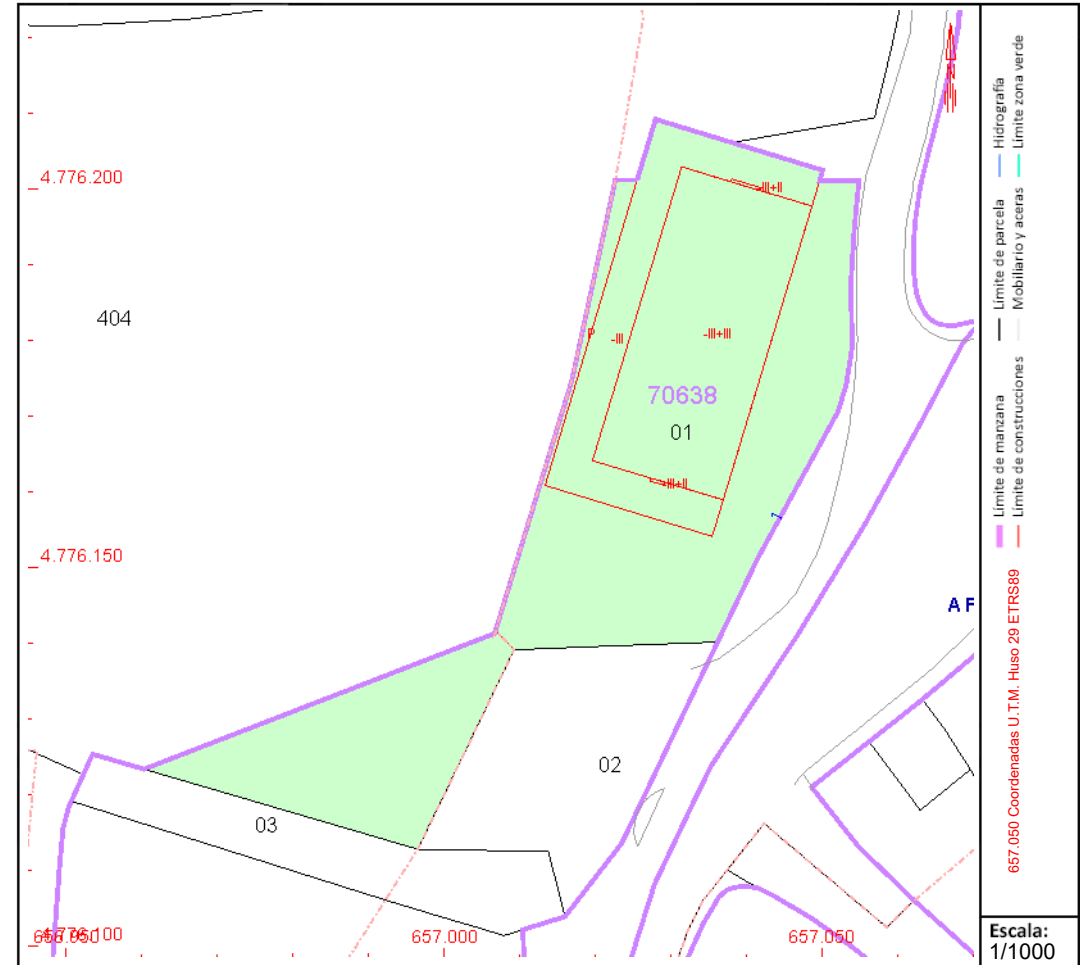

### Construcción

Destino	Escalera / Planta / Puerta	Superficie m <sup>2</sup>
HOTELERO	/-3/01	1.166
HOTELERO	/-2/01	76
HOTELERO	/-2/02	440
HOTELERO	/-2/01	473
HOTELERO	/-2/01	178
HOTELERO	/-1/01	1.166
HOTELERO	/00/01	729
HOTELERO	/01/01	731
HOTELERO	/02/01	731

## PARCELA

Superficie gráfica: 2.797 m2

Participación del inmueble: 100,00 %

Tipo: Parcela, a efectos catastrales, con inmuebles de distinta clase [urbano y rústico]

Este documento no es una certificación catastral, pero sus datos pueden ser verificados a través del "Acceso a datos catastrales no protegidos de la SEC"