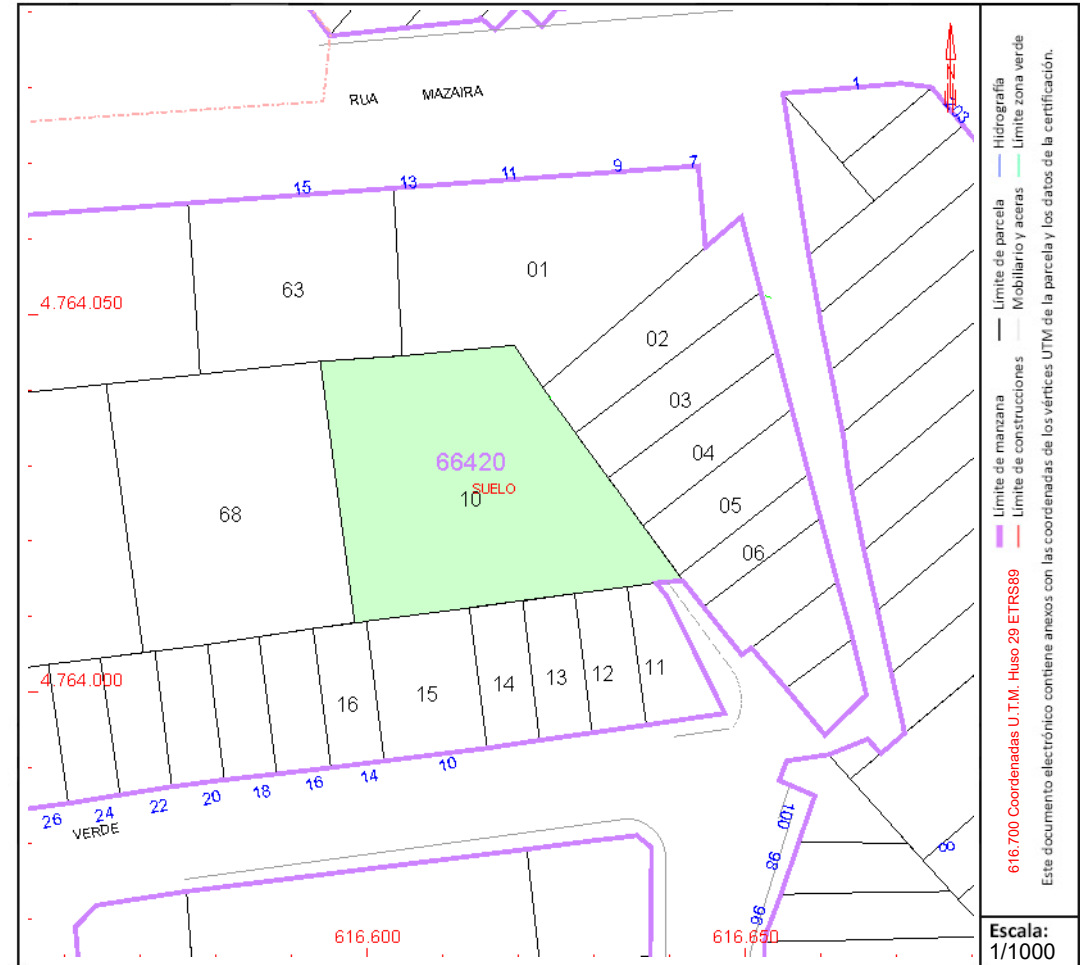

CONSULTA DESCRIPTIVA Y GRÁFICA DE DATOS CATASTRALES DE BIEN INMUEBLE

Referencia catastral: 6642010PH1664S0001FS

DATOS DESCRIPTIVOS DEL INMUEBLE

Localización:

RU REVISTA RONSEL Suelo
27004 LUGO [LUGO]

Clase: URBANO

Uso principal: Suelo sin edif.

Superficie construida:

Año construcción:

PARCELA

Superficie gráfica: 1.173 m2

Participación del inmueble: 100,00 %

Tipo:

Este documento no es una certificación catastral, pero sus datos pueden ser verificados a través del "Acceso a datos catastrales no protegidos de la SEC"